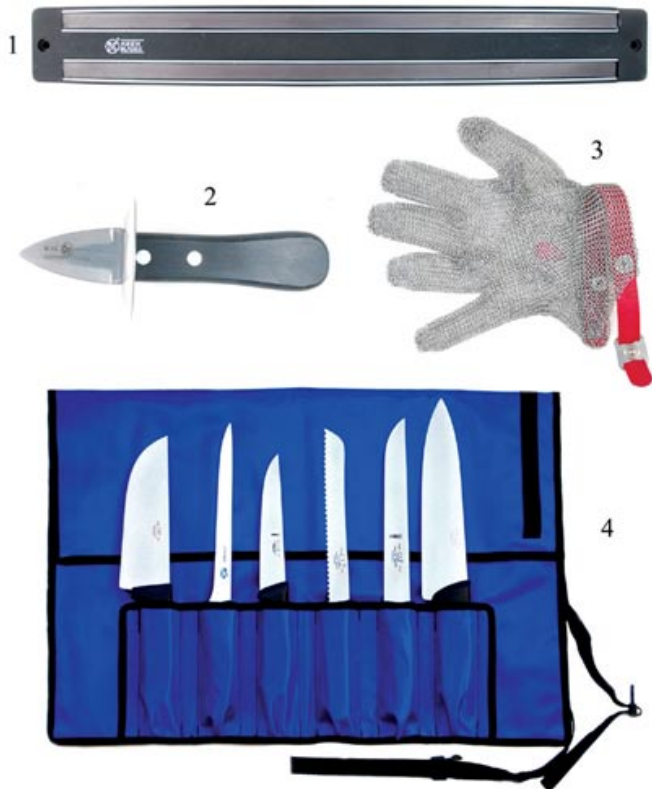

CUCINA 4

1	8520	Barra magnetica per coltelli	300 - 450	mm
2	7242	Coltello apriostriche	170	mm
3	8510	Guanto antitaglio in acciaio	S - M - L	mis
4	8530	Rotolo portacoltelli vuoto	6 - 10	pz