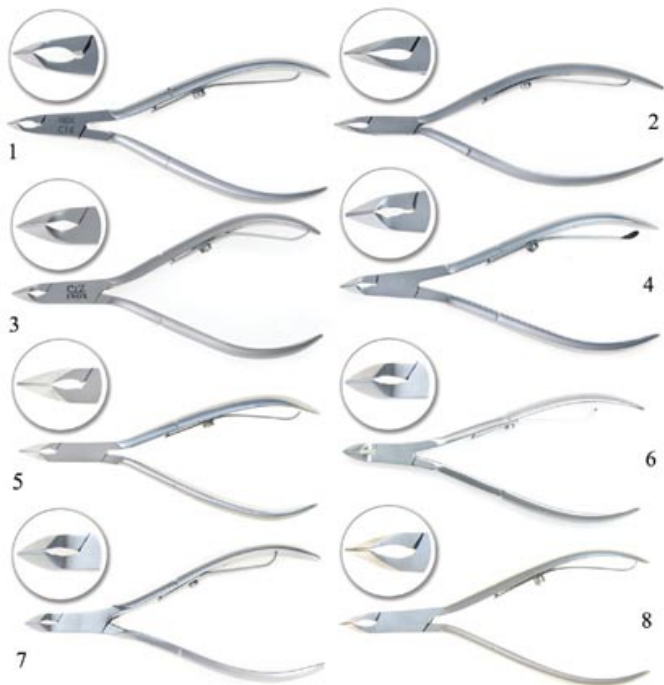

ESTETICA 1

1	326000 R	Tronchesino manicure inox	T4	100	mm
2	326400 X	Tronchesino manicure francese	T5	120	mm
3	326200 R	Tronchesino manicure inox	T6	100	mm
4	326000 X	Tronchesino manicure inox	T5	100	mm
5	326200 R	Tronchesino manicure inox	T8	100	mm
6	326000 A	Tronchesino manicure nichel	T6	100	mm
7	326200 A	Tronchesino manicure nichel	T5 - T7	100	mm
8	326200 X	Tronchesino manicure inox	T5 - T7	100	mm