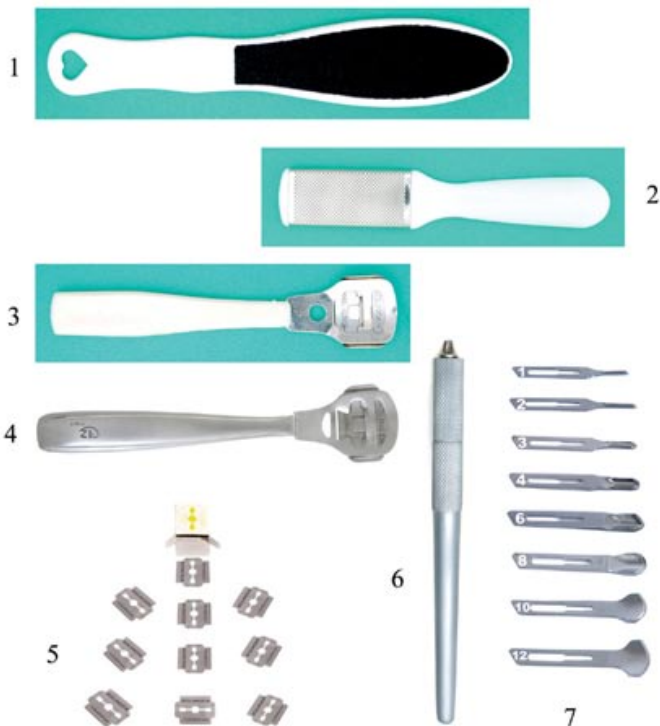

ESTETICA 6

1	121220	Raspatalloni doppio	250	mm
2	121120	Raspatalloni con grattugia	180	mm
3	120020	Tagliacalli manico plastica	145	mm
4	120000	Tagliacalli inox	145	mm
5	9110	Scatola 10 lamette calli	025	mm
6	9400	Manico alluminio per lame monouso	115	mm
7	9120	Lame sgorbie monouso	1-2-3-4-6-8-10-12	mis