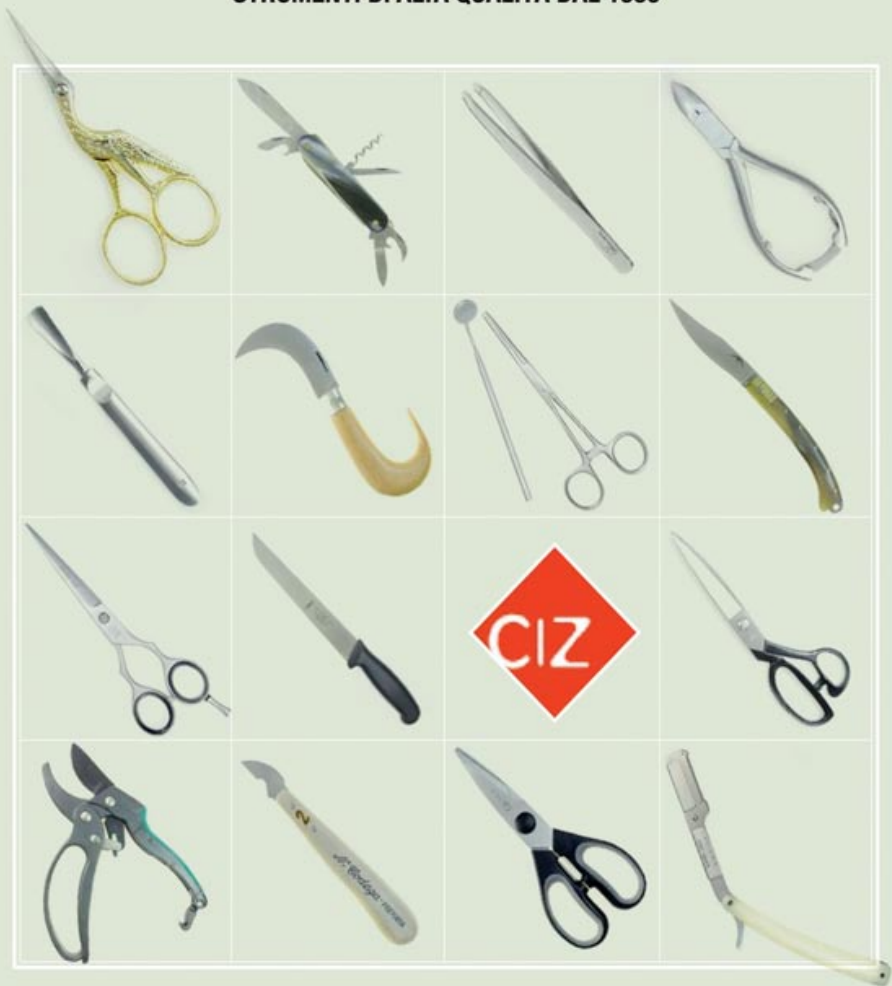

CIZ

COLTELLERIE ITALIANE ZOPPI

STRUMENTI DI ALTA QUALITÀ DAL 1936

ACCONCIATURA • ESTETICA • GIARDINAGGIO • SARTORIA • TOELETTATORI
CUCINA • CHIRURGIA • ARGENTIERI • ODONTOIATRIA • MANCINI • HOBBISTICA

La Ditta **COLTELLERIE ITALIANE ZOPPI**, fondata nel 1936 da Giuliano Zoppis e poi ampliata dal figlio Antonio, oggi è condotta dai nipoti Roberto ed Elena ed è conosciuta a livello internazionale per la qualità e la professionalità utilizzate nella produzione e nella commercializzazione di forbici, coltelli e molti altri articoli da taglio per uso domestico e professionale.